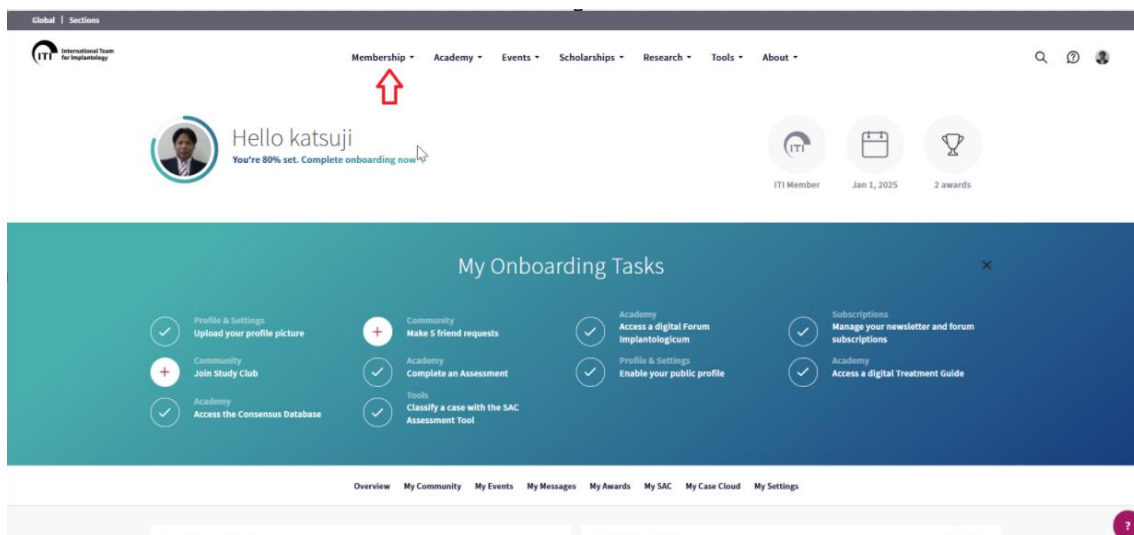

Study Club イベントへ参加する方法

1, <https://www.iti.org/> よりログイン

2, Top 画面の Membership をクリック

3, 次に Study Club をクリック